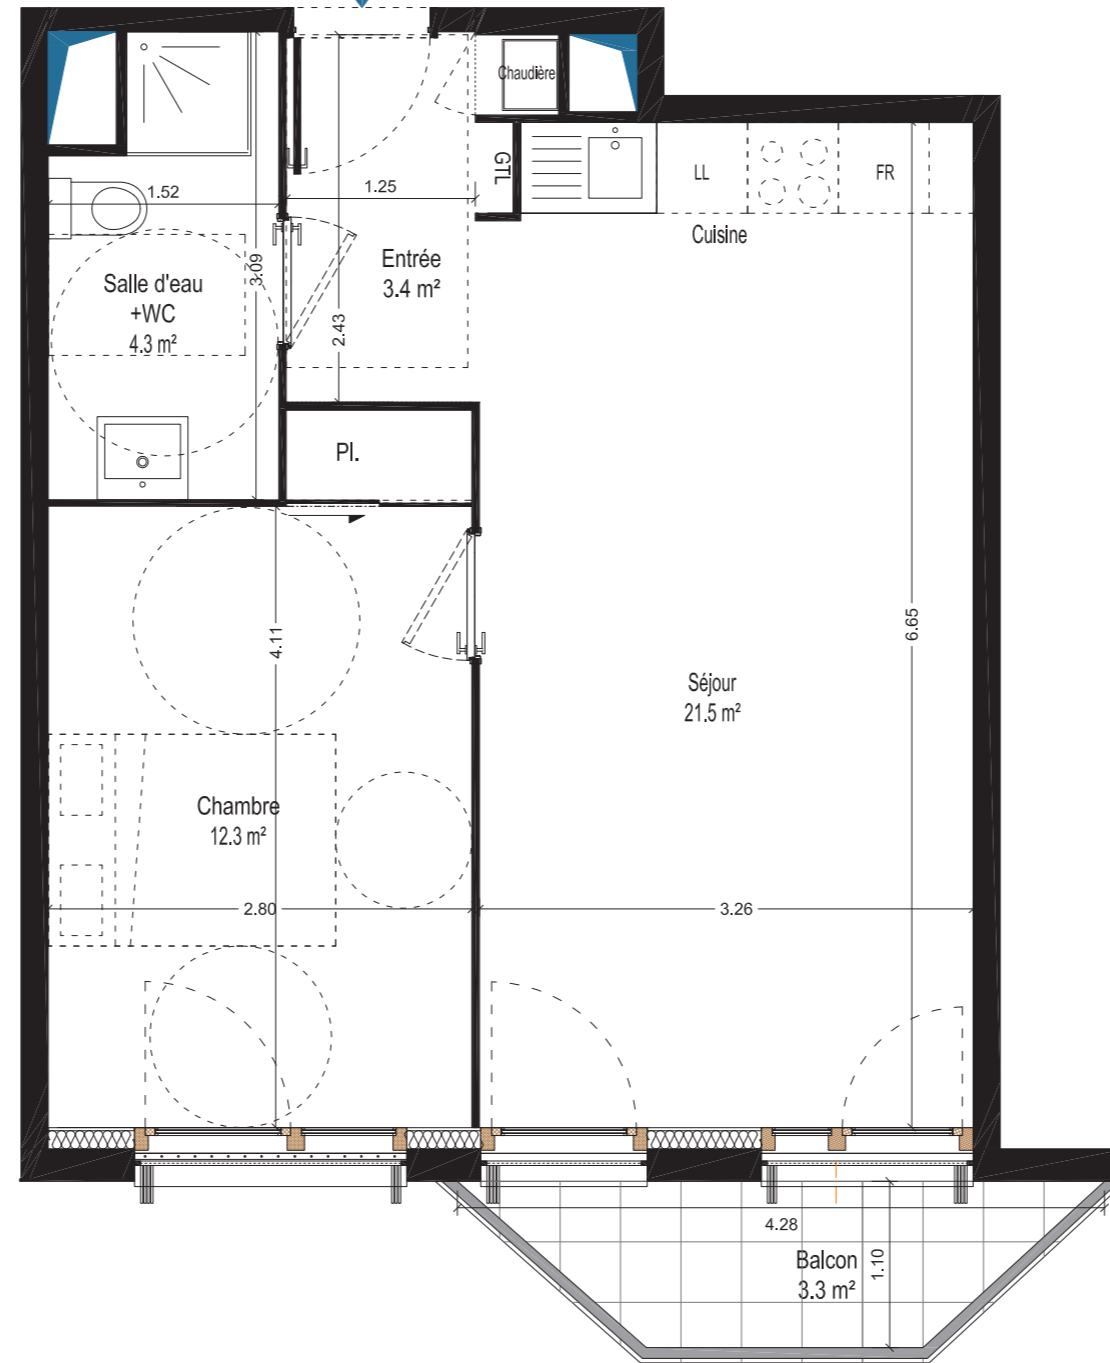

A 24

Plan du 2ème étage

A 24	T2
Entrée	3,4 m ²
Séjour et cuisine	21,5 m ²
Salle d'eau + WC	4,3 m ²
Chambre y-c Pl	12,3 m ²

TOTAL	41,5 m²
balcon	3,3 m ²

 **bpd marignan**
Votre nouvel espace de vie vous attend