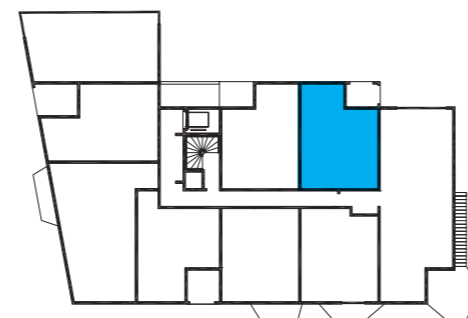

A 17

Plan du 1er étage

A 17	T2
Entrée	3,5 m ²
Séjour et cuisine	20,0 m ²
Salle d'eau	4,0 m ²
Sanitaires	1,9 m ²
Chambre	12,8 m ²

TOTAL	42,2 m²
Loggia	4,8 m ²

 **bpd marignan**
Votre nouvel espace de vie vous attend