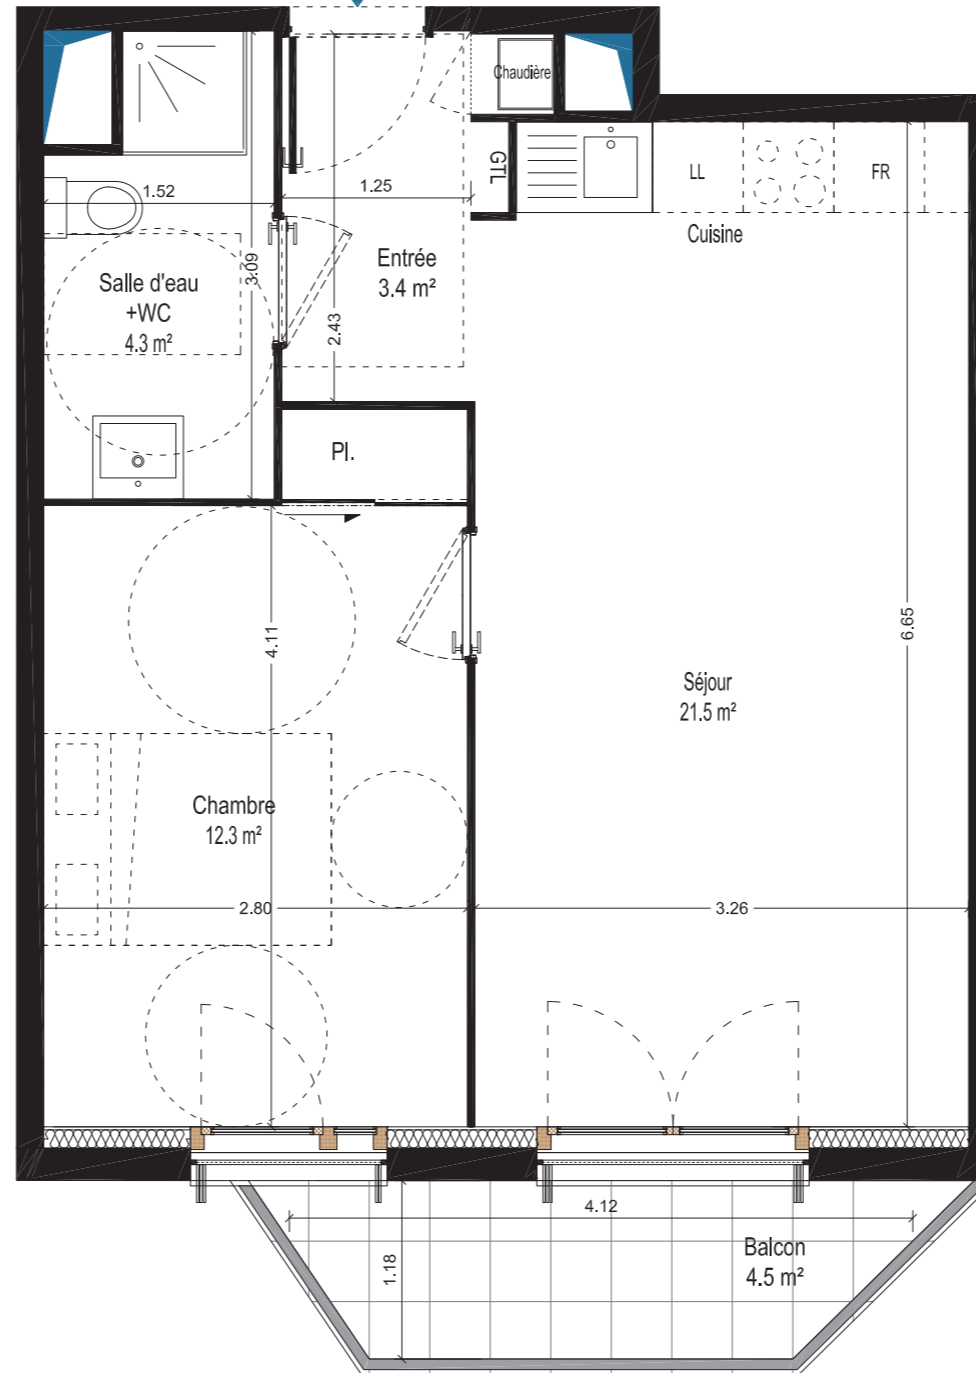

AU FIL DE L'ESTEY

VIVRE L'AUTENTICITÉ DU BASSIN

A 15

Plan du 1er étage

A 15	T2
Entrée	3,4 m ²
Séjour et cuisine	21,5 m ²
Salle d'eau + WC	4,3 m ²
Chambre y-c Pl	12,3 m ²

TOTAL	41,5 m²
Balcon	4,5 m ²

 **bpd marignan**
Votre nouvel espace de vie vous attend