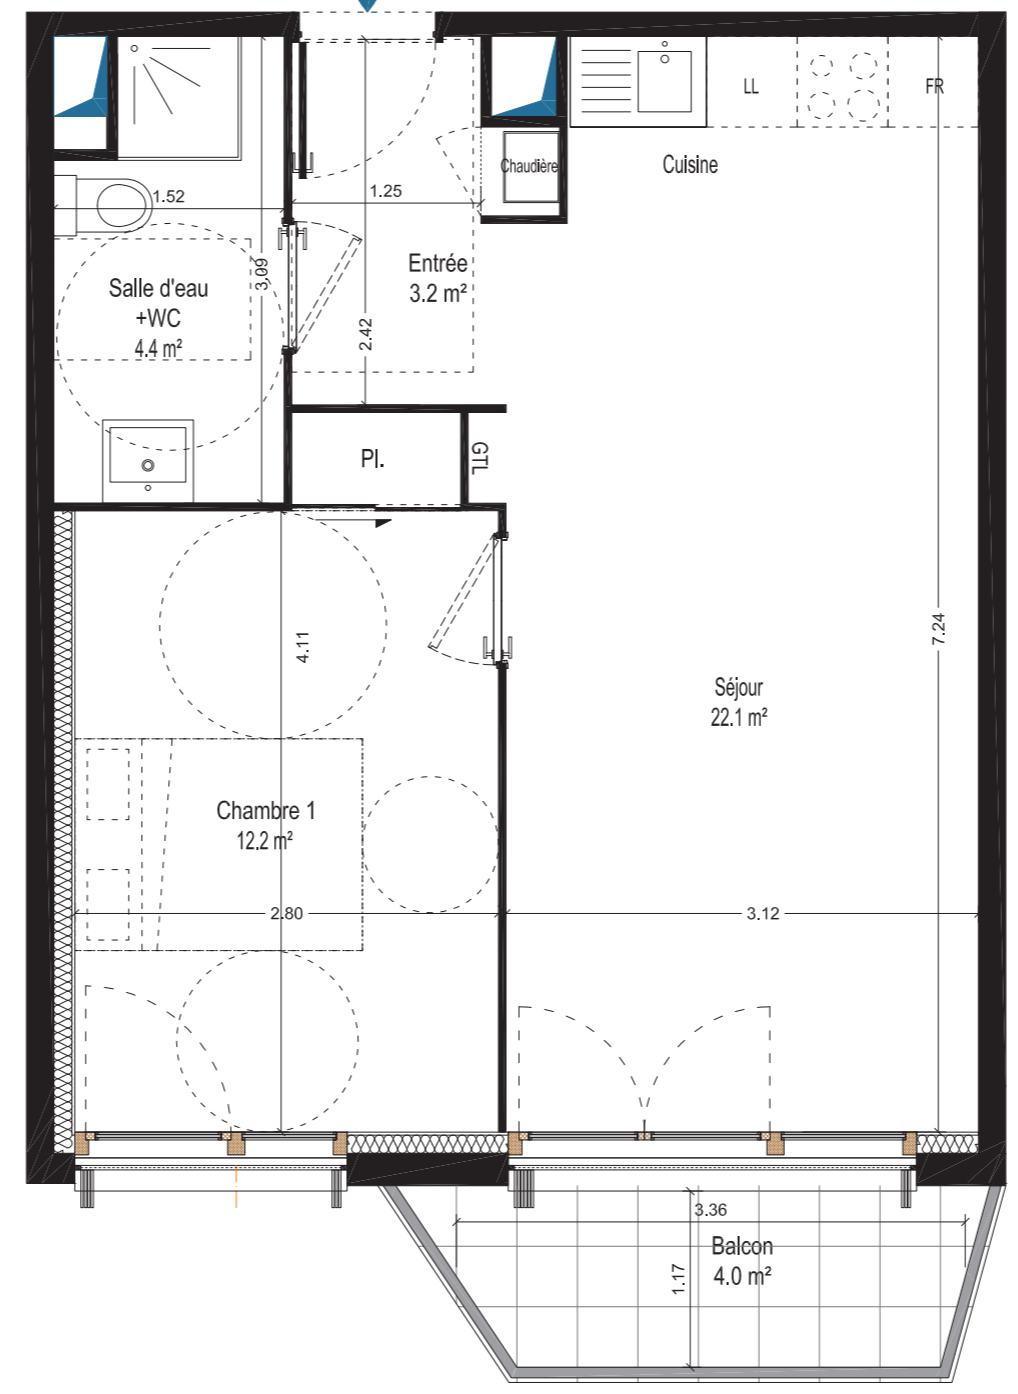

AU FIL DE L'ESTEY

VIVRE L'AUTENTICITÉ DU BASSIN

A 14

Plan du 1er étage

A 14	T2
Entrée	3,2 m ²
Séjour et cuisine	22,1 m ²
Salle d'eau + WC	4,4 m ²
Chambre y-c PI	12,2 m ²

TOTAL	41,9 m²
Balcon	4,0 m ²

bpd marignan
Votre nouvel espace de vie vous attend