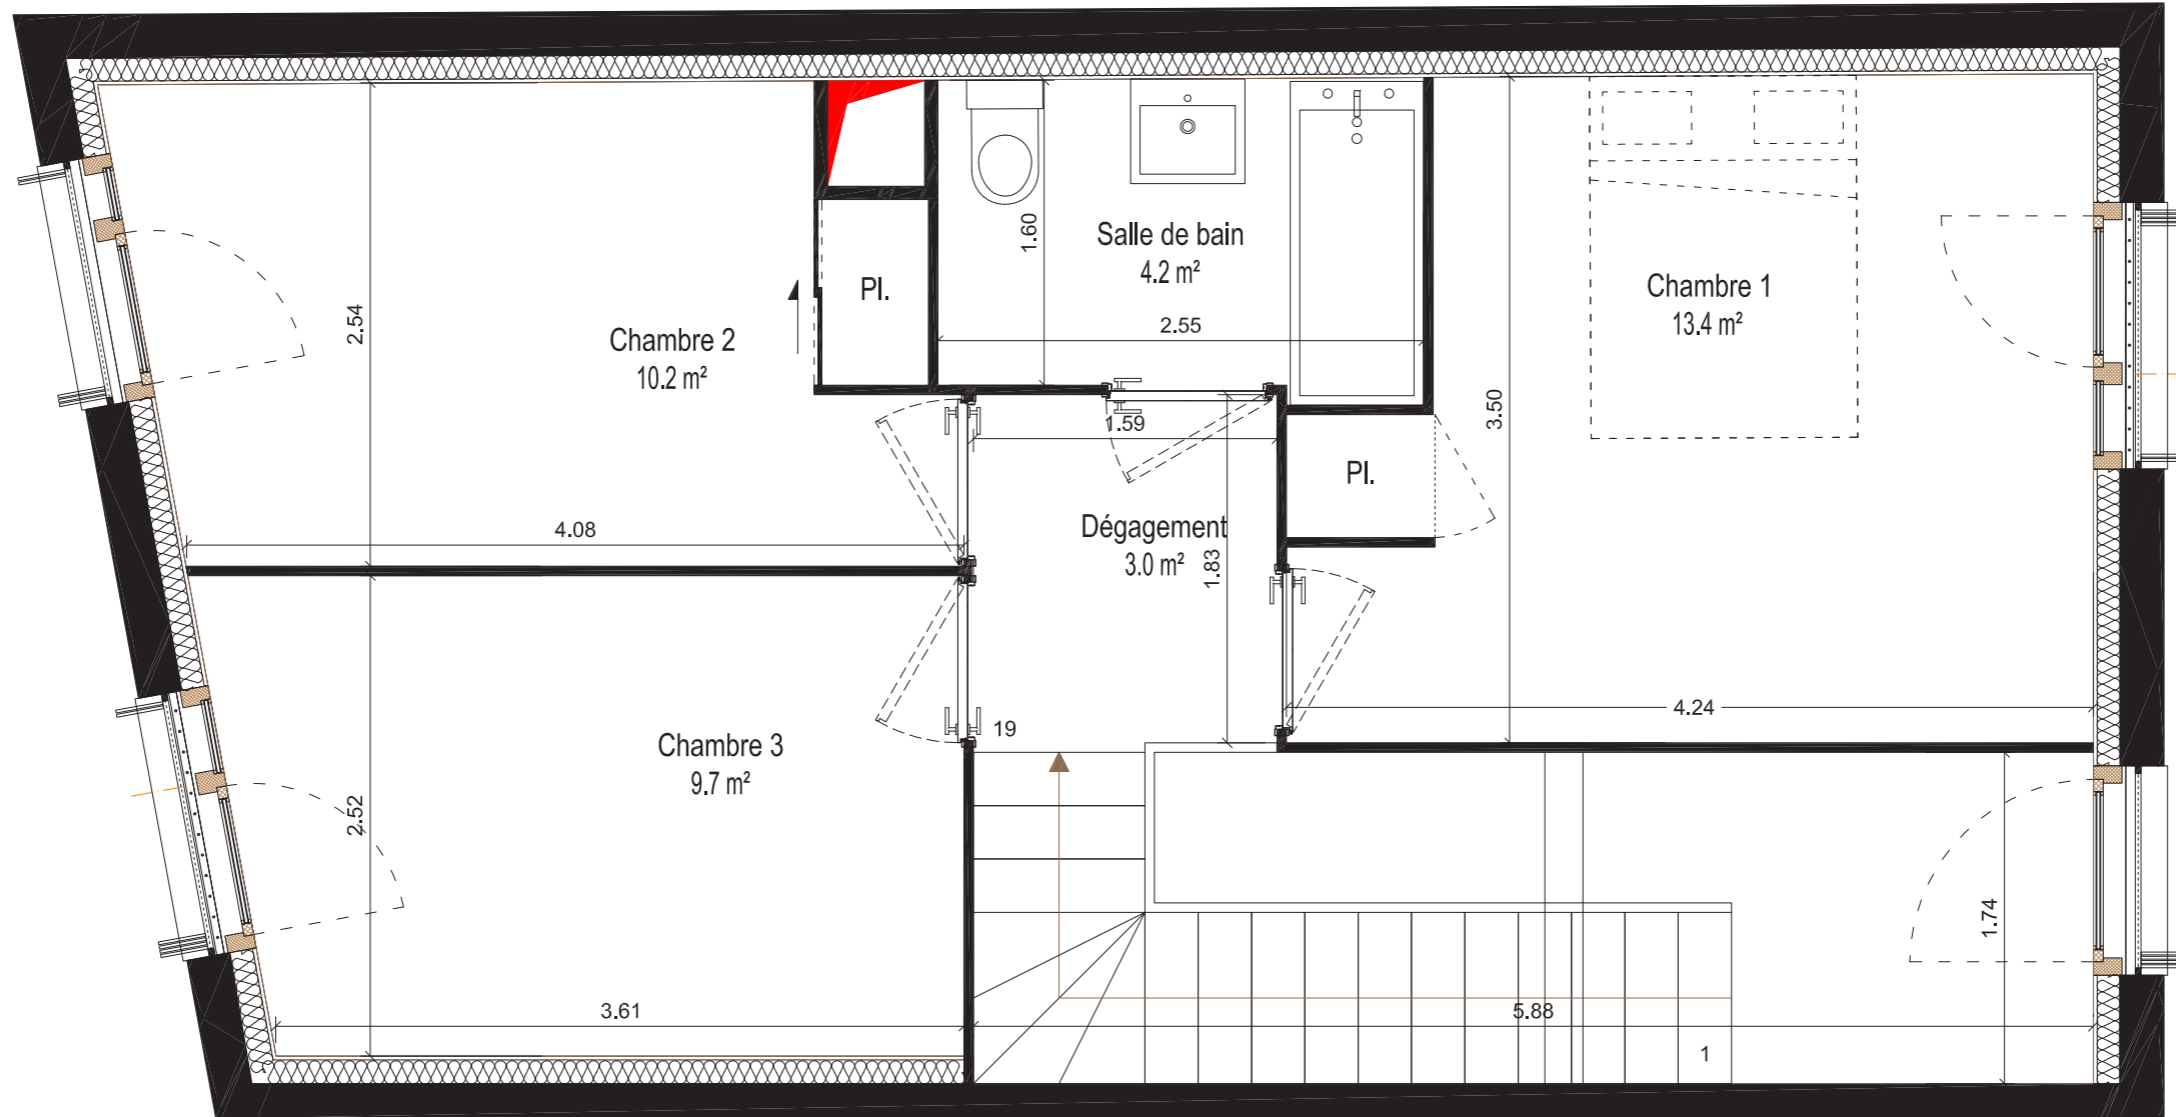

A 01	T4
Dégagement	5,3 m ²
Cuisine	8,6 m ²
Salle d'eau + WC	5,6 m ²
Séjour	29,5 m ²
Chambre 1 y-c PI	13,4 m ²
Chambre 2 y-c PI	10,2 m ²
Chambre 3	9,7 m ²
Dégagement	3,0 m ²
Salle de bain	4,2 m ²

TOTAL	89,5 m ²
Terrasse	10,2 m ²
Jardin privé	19,0 m ²

bpd marignan
Votre nouvel espace de vie vous attend

Plan du RDC

Indice A 2cm = 1m.

A 01	T4
Dégagement	5,3 m ²
Cuisine	8,6 m ²
Salle d'eau + WC	5,6 m ²
Séjour	29,5 m ²
Chambre 1 y-c PI	13,4 m ²
Chambre 2 y-c PI	10,2 m ²
Chambre 3	9,7 m ²
Dégagement	3,0 m ²
Salle de bain	4,2 m ²

TOTAL	89,5 m²
Terrasse	10,2 m ²
Jardin privé	19,0 m ²

 **bpd marignan**
Votre nouvel espace de vie vous attend

Plan du 1er étage

Indice A