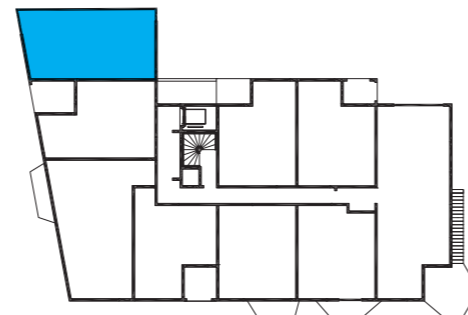

A 01	T4
Dégagement	5,3 m ²
Cuisine	8,6 m ²
Salle d'eau + WC	5,6 m ²
Séjour	29,5 m ²
Chambre 1 y-c PI	13,4 m ²
Chambre 2 y-c PI	10,2 m ²
Chambre 3	9,7 m ²
Dégagement	3,0 m ²
Salle de bain	4,2 m ²

TOTAL	89,5 m ²
Terrasse	10,2 m ²
Jardin privé	19,0 m ²

bpd marignan
Votre nouvel espace de vie vous attend

Plan du RDC

Indice A 2cm = 1m.

A 01	T4
Dégagement	5,3 m ²
Cuisine	8,6 m ²
Salle d'eau + WC	5,6 m ²
Séjour	29,5 m ²
Chambre 1 y-c PI	13,4 m ²
Chambre 2 y-c PI	10,2 m ²
Chambre 3	9,7 m ²
Dégagement	3,0 m ²
Salle de bain	4,2 m ²

TOTAL	89,5 m²
Terrasse	10,2 m ²
Jardin privé	19,0 m ²

 **bpd marignan**
Votre nouvel espace de vie vous attend

Plan du 1er étage

Indice A