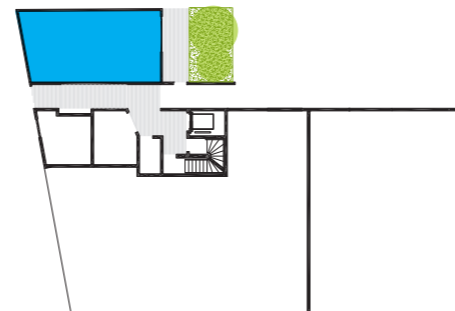

A 01	T4
Dégagement	5,3 m ²
Cuisine	8,6 m ²
Salle d'eau + WC	5,6 m ²
Séjour	29,5 m ²
Chambre 1 y-c PI	13,4 m ²
Chambre 2 y-c PI	10,2 m ²
Chambre 3	9,7 m ²
Dégagement	3,0 m ²
Salle de bain	4,2 m ²

TOTAL	89,5 m ²
Terrasse	10,2 m ²
Jardin privé	19,0 m ²

bpd marignan
Votre nouvel espace de vie vous attend

Plan du RDC

Indice A 2cm = 1m.

A 01	T4
Dégagement	5,3 m ²
Cuisine	8,6 m ²
Salle d'eau + WC	5,6 m ²
Séjour	29,5 m ²
Chambre 1 y-c PI	13,4 m ²
Chambre 2 y-c PI	10,2 m ²
Chambre 3	9,7 m ²
Dégagement	3,0 m ²
Salle de bain	4,2 m ²

TOTAL	89,5 m²
Terrasse	10,2 m ²
Jardin privé	19,0 m ²

 **bpd marignan**
Votre nouvel espace de vie vous attend

Plan du 1er étage

Indice A